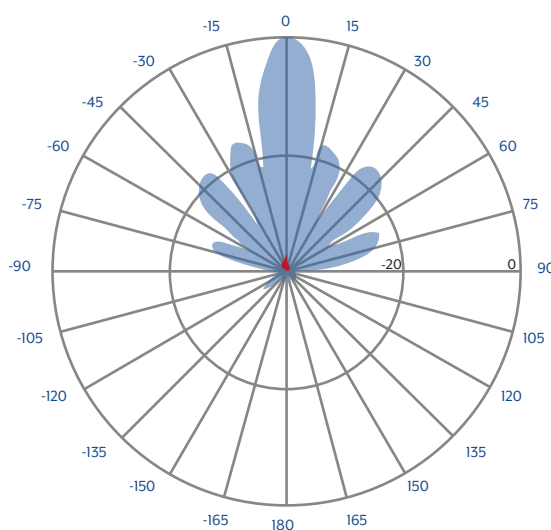

Antena sectorial 60°/17dBi 5GHz

ACC-A60S

Antena sectorial de 60° de apertura y 17dBi de ganancia en banda de 5GHz. Incluye herraje.

HORIZONTAL

VERTICAL

Frecuencia	4900-5875MHz
Ganancia	17 dBi
VSWR	≤ 1,7
Polarización	Vertical
Relación F/B	35dB
Apertura	60°H - 11°V
Resistencia al viento	220Km/h (supervivencia) 160Km/h (operación)
Conector	Conector N hembra
Potencia de entrada	6W (máx.)
Diámetro mástil	7 - 11cm
Dimensiones	35 x 15 x 3cm
Peso	1,5Kg (antena) + 2,2Kg (herraje)
Impedancia	50Ω
Protección descargas	DC Grounded
Temperatura	de -55°C a 71°C