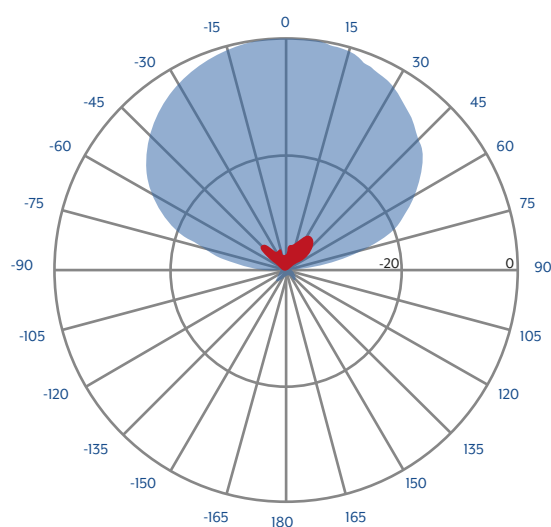

Antena sectorial 60°/17dBi 5GHz

ACC-A60S

Antena sectorial de 60° de apertura y 17dBi de ganancia en banda de 5GHz. Incluye herraje.

HORIZONTAL

VERTICAL

Frecuencia	4900-5875MHz
Ganancia	17 dBi
VSWR	≤ 1,7
Polarización	Vertical
Relación F/B	35dB
Apertura	60°H - 11°V
Resistencia al viento	220Km/h (supervivencia) 160Km/h (operación)
Conector	Conector N hembra
Potencia de entrada	6W (máx.)
Diámetro mástil	7 - 11cm
Dimensiones	35 x 15 x 3cm
Peso	1,5Kg (antena) + 2,2Kg (herraje)
Impedancia	50Ω
Protección descargas	DC Grounded
Temperatura	de -55°C a 71°C