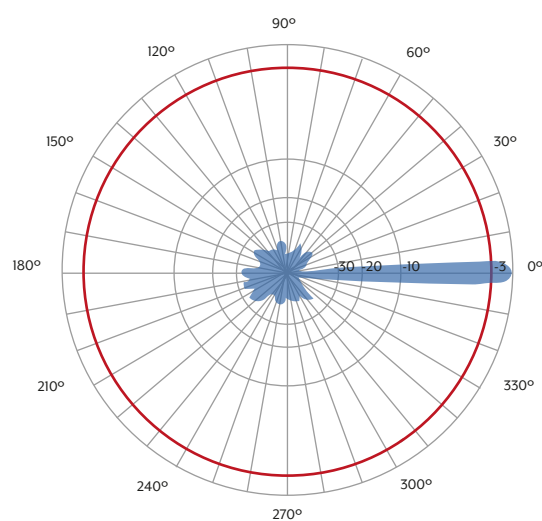

Antena de rejilla 30dBi 5GHz

ACC-A30R-S

Antena de rejilla 30dBi en banda de 5GHz. No incluye cable RF.

Frecuencia	4900-5875MHz
Ganancia	Max: 30dBi Min: 29dBi @ 5150-5875MHz 28dBi @ 4900MHz
VSWR	≤1.5 @ 5150-5875MHz ≤2.5 @ 4900MHz
Polarización	Vertical
Relación frente/espalda	≥25dB
Apertura	4°H - 6°V
Resistencia al viento	200Km/h
Conector	Conector N hembra
Diámetro mástil	30-55mm
Dimensiones	60 x 90 cm
Peso	3Kg
Impedancia	50Ω

HORIZONTAL

VERTICAL