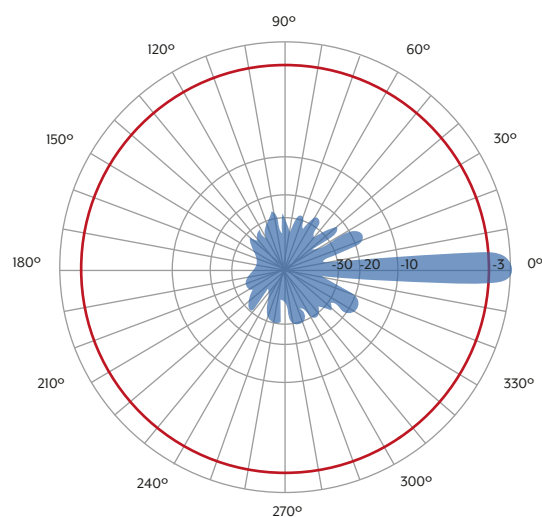

Antena de rejilla 30dBi 5GHz

ACC-A30R-S

Antena de rejilla 30dBi en banda de 5GHz. No incluye cable RF.

Frecuencia	4900-5875MHz
Ganancia	Max: 30dBi Min: 29dBi @ 5150-5875MHz 28dBi @ 4900MHz
VSWR	≤1.5 @ 5150-5875MHz ≤2.5 @ 4900MHz
Polarización	Vertical
Relación frente/espalda	≥25dB
Apertura	4°H - 6°V
Resistencia al viento	200Km/h
Conector	Conector N hembra
Diámetro mástil	30-55mm
Dimensiones	60 x 90 cm
Peso	3Kg
Impedancia	50Ω

HORIZONTAL

VERTICAL