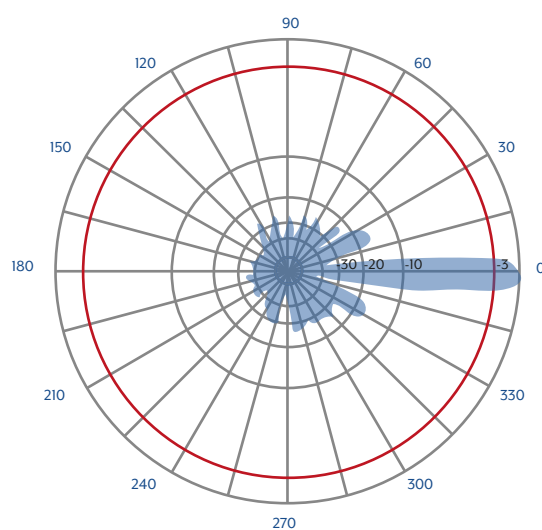

Antena de rejilla 24dBi 5GHz

ACC-A24R-S

Antena de rejilla 24dBi en banda de 5GHz. No incluye cable RF.

Frecuencia	4900-5875MHz
Ganancia	Max: 24dBi Min: 23dBi @ 5150-5875MHz 22dBi @ 4900MHz
VSWR	≤1.5 @ 5150-5875MHz ≤2.5 @ 4900MHz
Polarización	Vertical
Relación frente/espalda	≥20dB
Apertura	9°H - 12°V
Resistencia al viento	200Km/h
Conector	Conector N hembra
Diámetro mástil	35-50mm
Dimensiones	30 x 40 cm
Peso	1,4Kg
Impedancia	50Ω

HORIZONTAL

VERTICAL