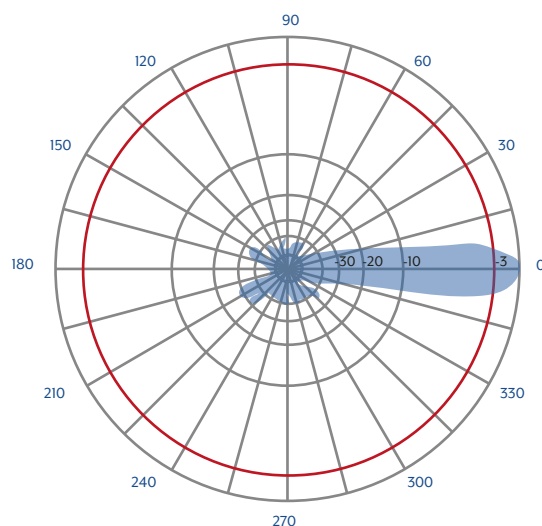

Antena de rejilla 24dBi 5GHz

ACC-A24R-S

Antena de rejilla 24dBi en banda de 5GHz. No incluye cable RF.

Frecuencia	4900-5875MHz
Ganancia	Max: 24dBi Min: 23dBi @ 5150-5875MHz 22dBi @ 4900MHz
VSWR	≤1.5 @ 5150-5875MHz ≤2.5 @ 4900MHz
Polarización	Vertical
Relación frente/espalda	≥20dB
Apertura	9°H - 12°V
Resistencia al viento	200Km/h
Conector	Conector N hembra
Diámetro mástil	35-50mm
Dimensiones	30 x 40 cm
Peso	1,4Kg
Impedancia	50Ω

HORIZONTAL

VERTICAL