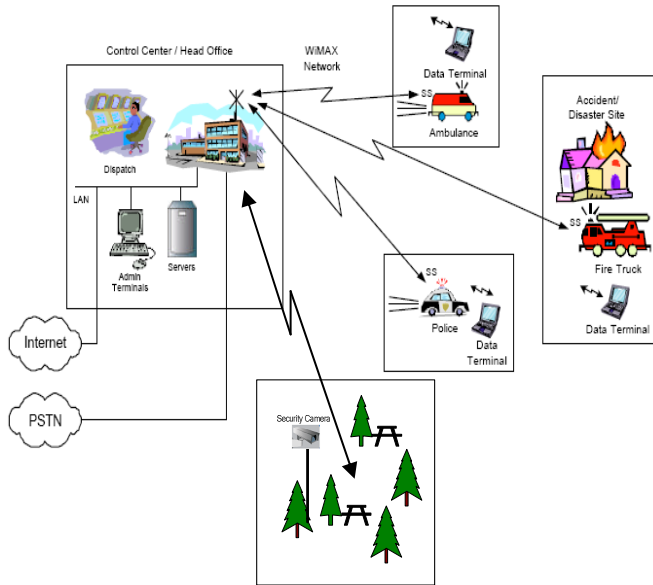

Basada en sistemas IP, la probada solución de Albentia Systems implementa todo tipo de funcionalidades, permitiéndole el despliegue de redes inalámbricas de alta capacidad en entornos urbanos, sub-urbanos o zonas rurales, sin necesidad de obra civil.

La solución de Albentia Systems para Comunicaciones Inalámbricas de Banda Ancha es la solución ideal para las necesidades Municipales actuales y futuras en materia de comunicaciones.

Control Tráfico

Hotspots

Video Vigilancia

E-Learning

VoIP

Bomberos y Policía

Conexión de Edificios

Seguridad Pública.

Facilitar la fluidez de la información entre policía, centros de control de tráfico, ambulancias, bomberos o equipos de rescate gracias al despliegue de redes inalámbricas ad-hoc mejora la efectividad de las comunicaciones inter-departamentales dentro de la Comunidad, reforzando la seguridad pública.

El equipamiento WiMAX de Albetia Systems es el único capaz de soportar todo tipo de servicios críticos que se puedan demandar, asegurando transmisiones de vídeo en tiempo real y VoIP de forma simultánea.