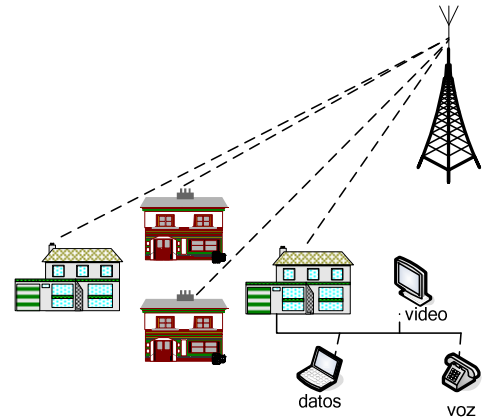

Servicios privados

La solución WiMAX de Albetia Systems permite al ciudadano evolucionar hacia un estado de bienestar, mejorando la comunicación entre ellos y administración.

Disfrutar de conexión de banda ancha, servicios VoIP o plataformas de vídeo para el entretenimiento en zonas residenciales o áreas suburbanas ya es posible.

Más allá, el despliegue del equipamiento WiMAX de Albetia Systems facilita soluciones que permiten opciones como el Teletrabajo, garantizando la seguridad y fiabilidad de actividades críticas como son la descarga de ficheros o conexiones con servidores de empresas privadas.