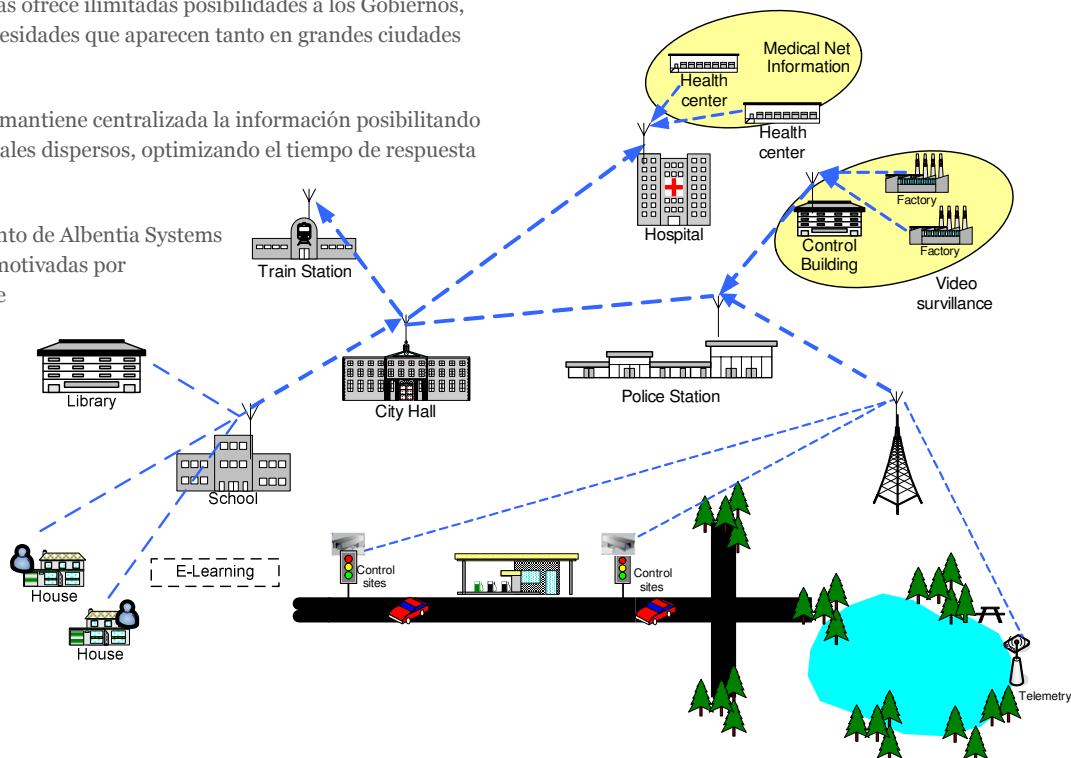

Redes Intramunicipales

El fácil despliegue de las redes inalámbricas ofrece ilimitadas posibilidades a los Gobiernos, que logran satisfacer cualquiera de las necesidades que aparecen tanto en grandes ciudades como en los extrarradios de las mismas.

La solución WiMAX de Albetia Systems mantiene centralizada la información posibilitando la interconexión de edificios gubernamentales dispersos, optimizando el tiempo de respuesta en situaciones críticas.

La flexibilidad y variedad en el equipamiento de Albetia Systems permite desarrollar acciones preventivas motivadas por diferentes agencias municipales. La simple instalación de un terminal de usuario abre la puerta a aplicaciones sobre control de tráfico, telecontrol y telediagnóstico, auto aprendizaje, video vigilancia, creación de bases de datos médicas centralizadas o globalización del comercio local gracias al uso de internet.